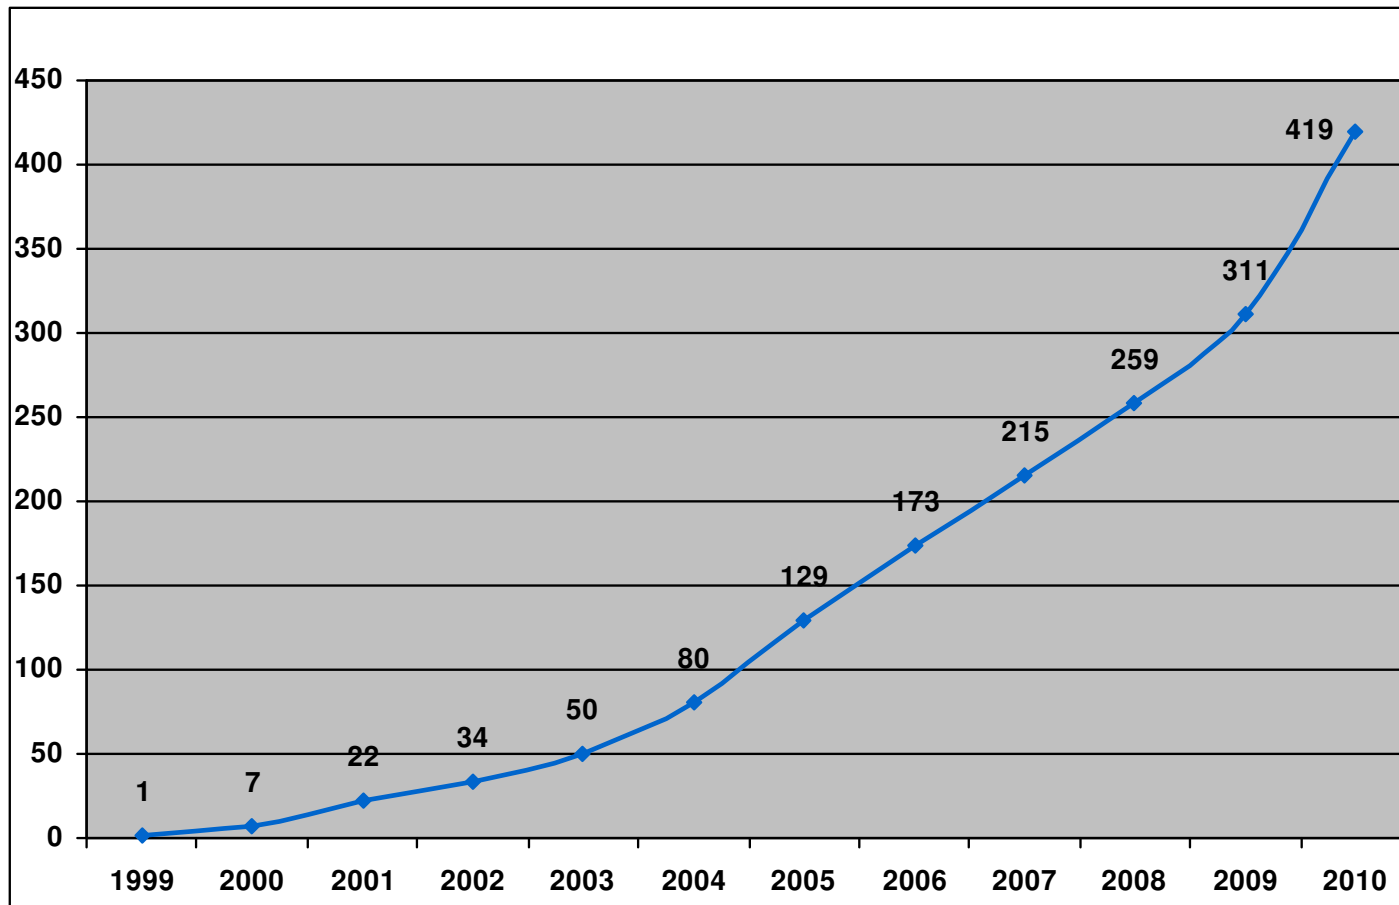

1. Delticom AG

- 1.1 Kurzportrait der Delticom AG
- 1.2 Online-Shops weltweit
- 1.3 Vorteile von ReifenDirekt.de

2. Die Delticom AG und ihre Partnerprogramme

1.1 Kurzportrait der Delticom AG

- Europas führender Online-Reifenhändler
- 118 Online-Shops in 39 Ländern
- Über 100 Reifenmarken und 25.000 Reifentypen
- Angebot: PKW-, Motorrad-, LKW- und Bus-, Spezial- sowie Fahrradreifen, Kompletträder (auf Felgen vormontierte Reifen), PKW-Ersatz- und Zubehörteile, Motoröle
- Kundenstruktur: Über 4,4 Mio. Privat- und Geschäftskunden weltweit
- Über 27.000 Montagepartner weltweit
- Seit 26. Oktober 2006 erfolgreich an der Deutschen Börse (Prime Standard)

1.1 Kurzportrait der Delticom AG

- Umsatzentwicklung: 2009: 311 Mio. €, 2010: 419 Mio. €

Umsatz in Mio. €

1.3 Vorteile von ReifenDirekt.de

- Übersichtliches, zeitloses Design
- Einfache Reifenauswahl mithilfe der Reifensuchbox
- Prägnante und bekannte Domains
- Kurze Lieferzeiten, versandkostenfrei ab 2 Reifen
- ADAC-Vorteilspartner
- TÜV-Zertifikat „Safer-Shopping“
- Suche und Bewertung von Montagepartnern
- Call-Center mit Rückruf-Service
- Antworten zu häufig gestellten Fragen (FAQ)
- Unabhängige Verbraucherplattform www.reifentest.com
- Viele Zahlungsmöglichkeiten
- Individuelle Reifenversicherung